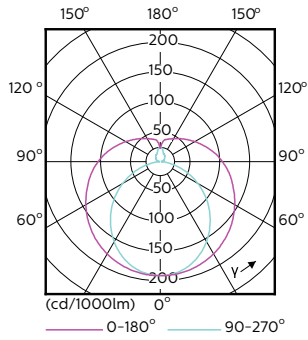

Dimensional drawing

A3

Product	D1	D2	A1	A2	A3
CorePro LEDtube 1500mm 20W 840	25.7 mm	28 mm	1500 mm	1507.1 mm	1514.2 mm

TLED 5ft 220-240V 20-57W 2200lm 4000K

Photometric data

LEDtube 1500mm 20W G13 840 2200lm

LEDtube 1500mm 20W G13 840 2200lm

CorePro LEDtube EM/Mains T8

Photometric data

LEDtube 1500mm 20W G13 840 2200lm

Lifetime

LEDtube 1500mm 20W G13 840 2200lm

LEDtube 1500mm 20W G13 840 2200lm