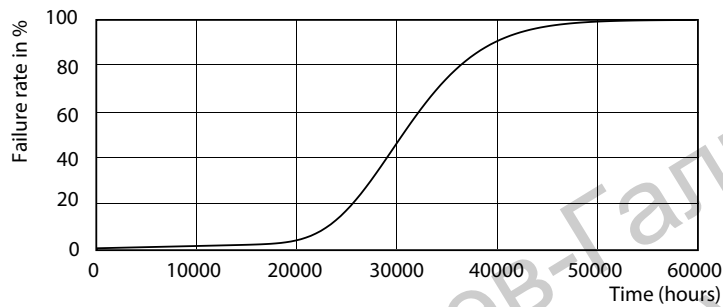

LEDtube 1500mm 20W G13 840 2200lm

CorePro LEDtube EM/Mains T8

Photometric data

LEDtube 1500mm 20W G13 840 2200lm

Lifetime

LEDtube 1500mm 20W G13 840 2200lm

LEDtube 1500mm 20W G13 840 2200lm